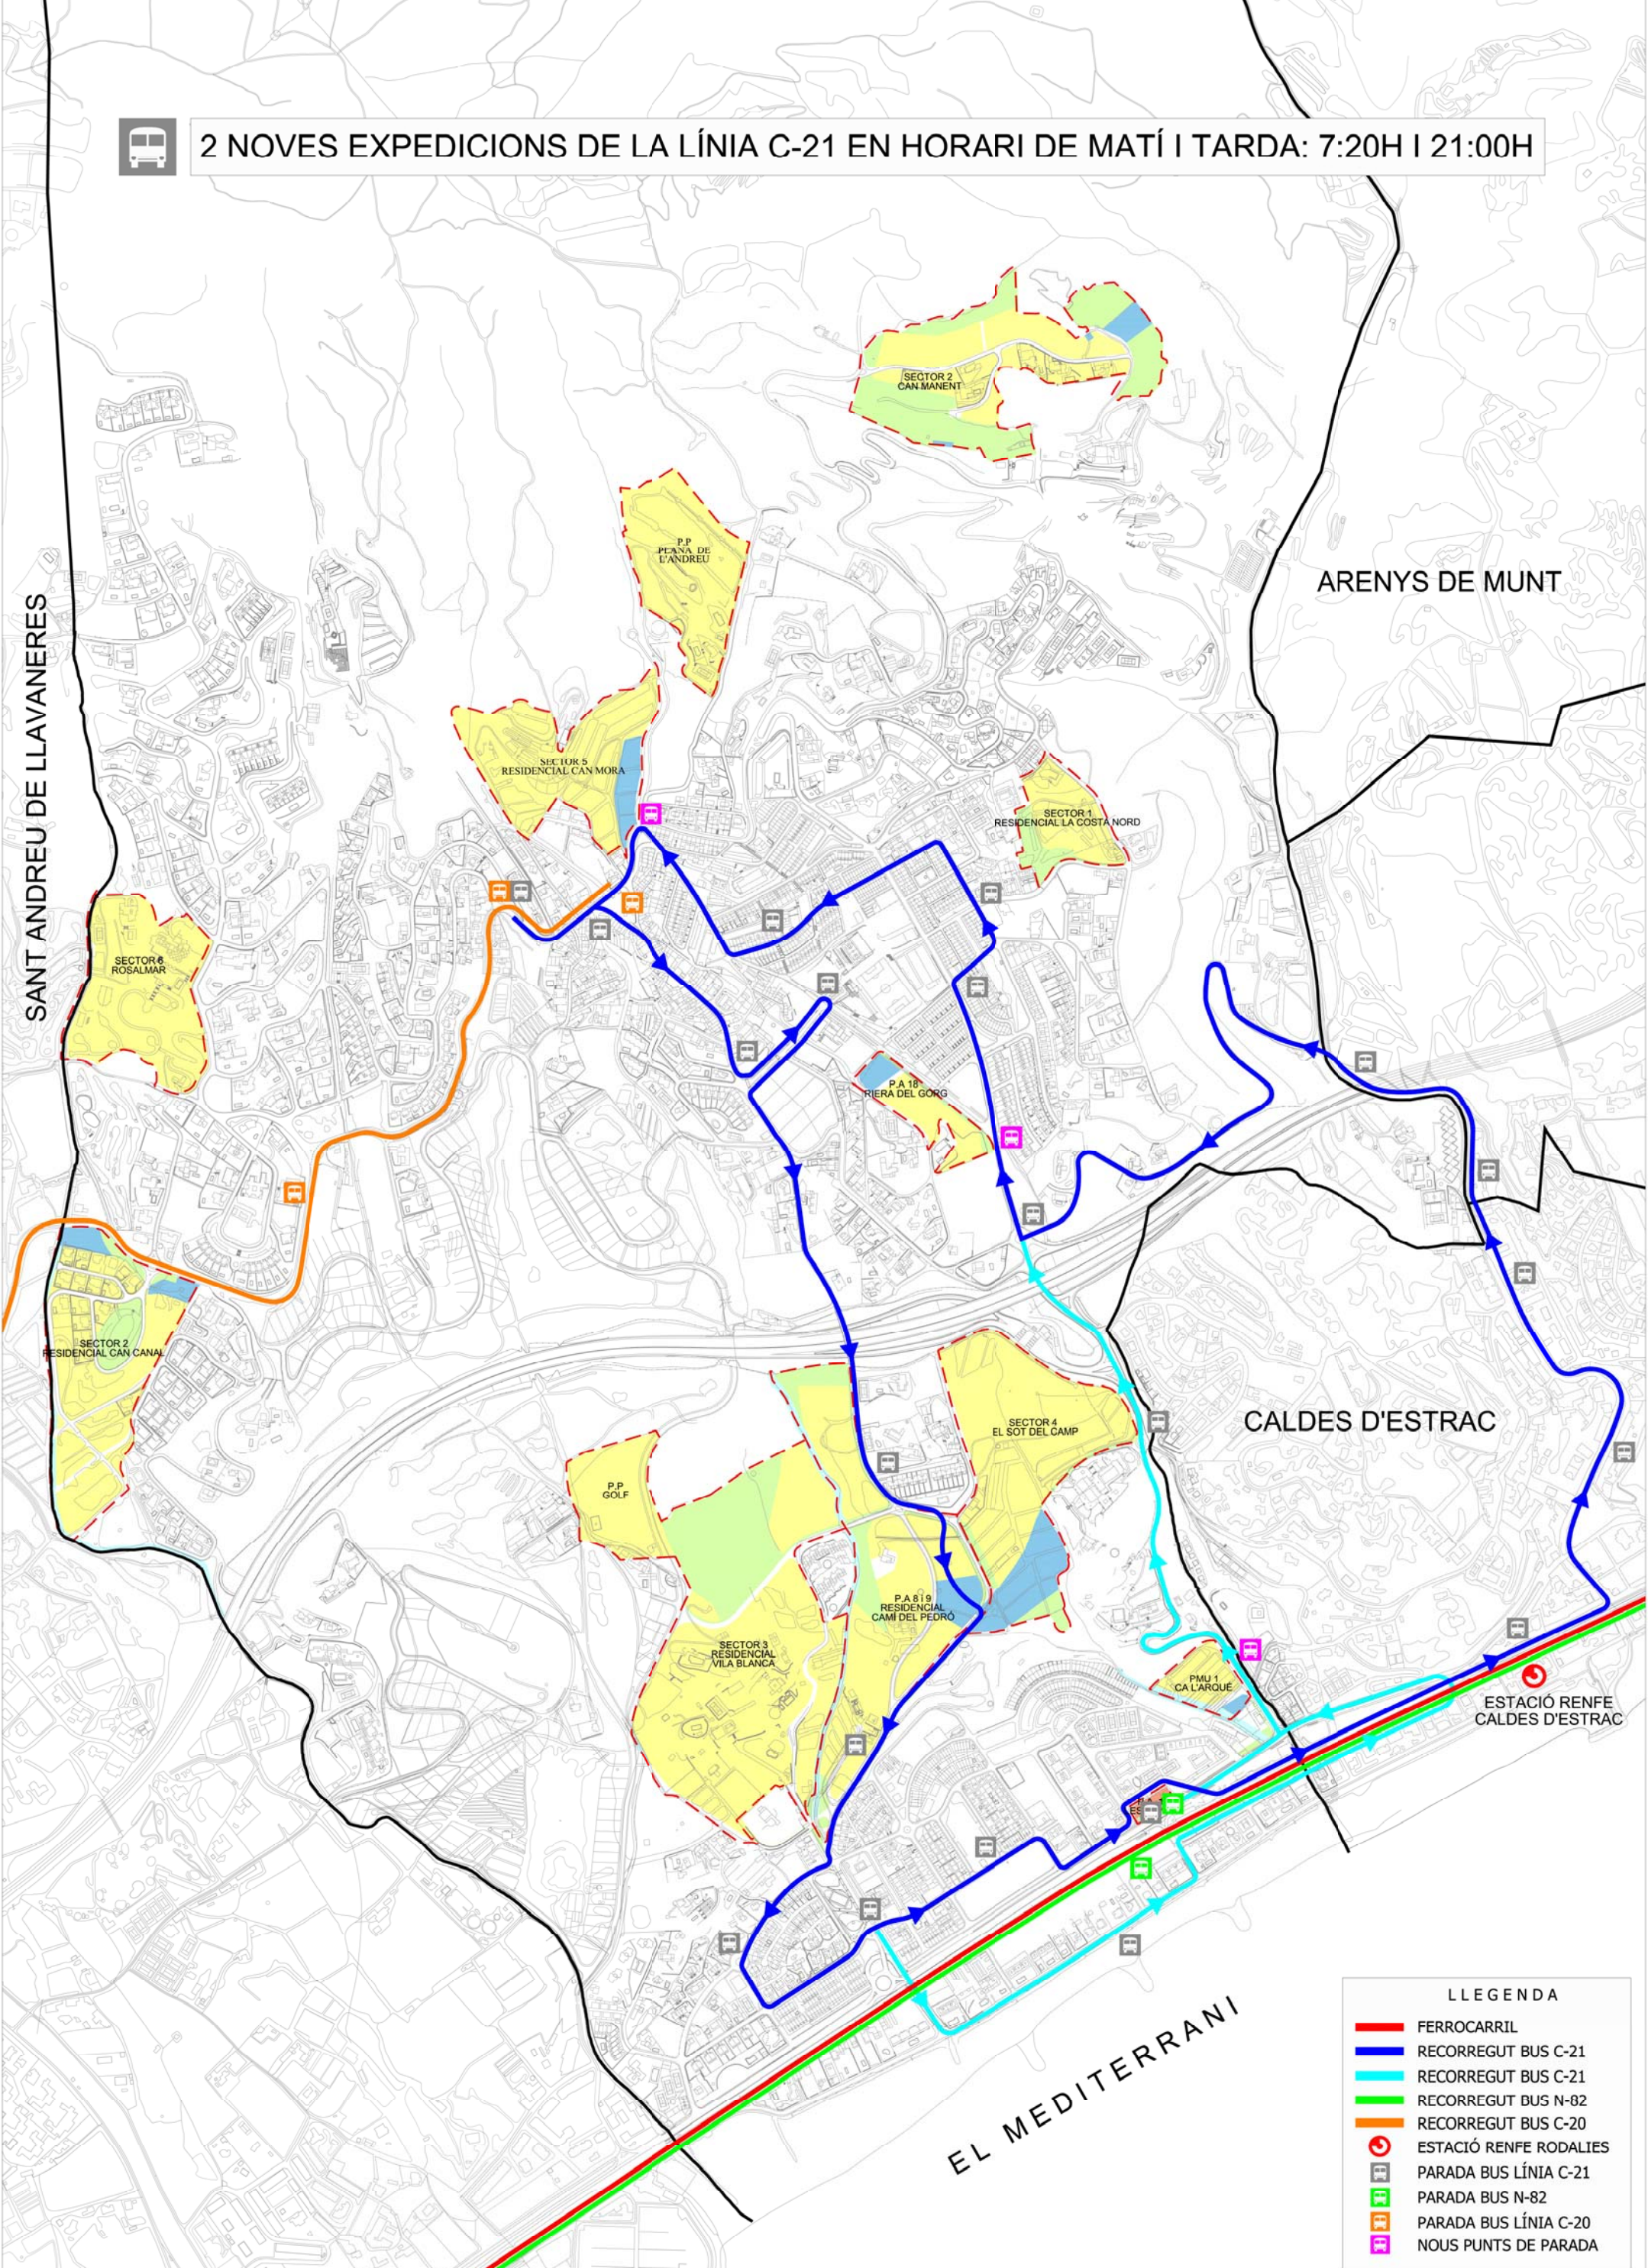

2 NOVES EXPEDICIONS DE LA LÍNIA C-21 EN HORARI DE MATÍ I TARDA: 7:20H I 21:00H

SANT ANDREU DE LLAVANERES

ARENYS DE MUNT

CALDES D'ESTRAC

EL MEDITERRANI

LLEGENDA	
	FERROCARRIL
	RECORREGUT BUS C-21
	RECORREGUT BUS C-21
	RECORREGUT BUS N-82
	RECORREGUT BUS C-20
	ESTACIÓ RENFE RODALIES
	PARADA BUS LÍNIA C-21
	PARADA BUS N-82
	PARADA BUS LÍNIA C-20
	NOUS PUNTS DE PARADA