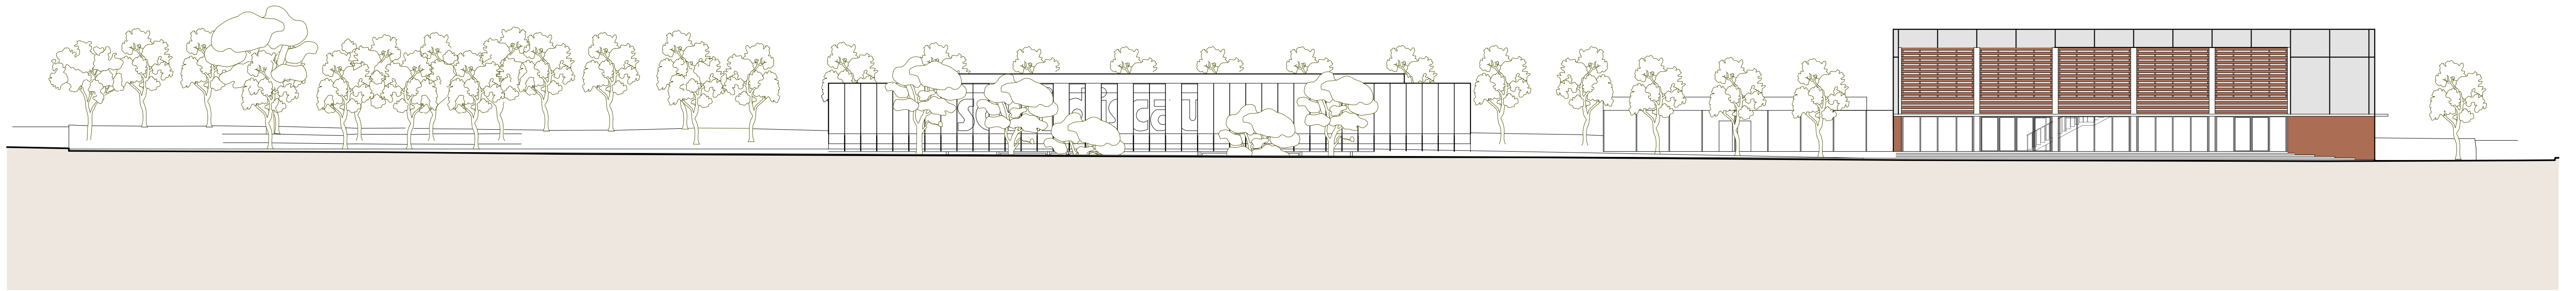

ALÇAT CARRER DEL MONTSENY

ALÇAT CARRER DE LA PICA D'ESTATS