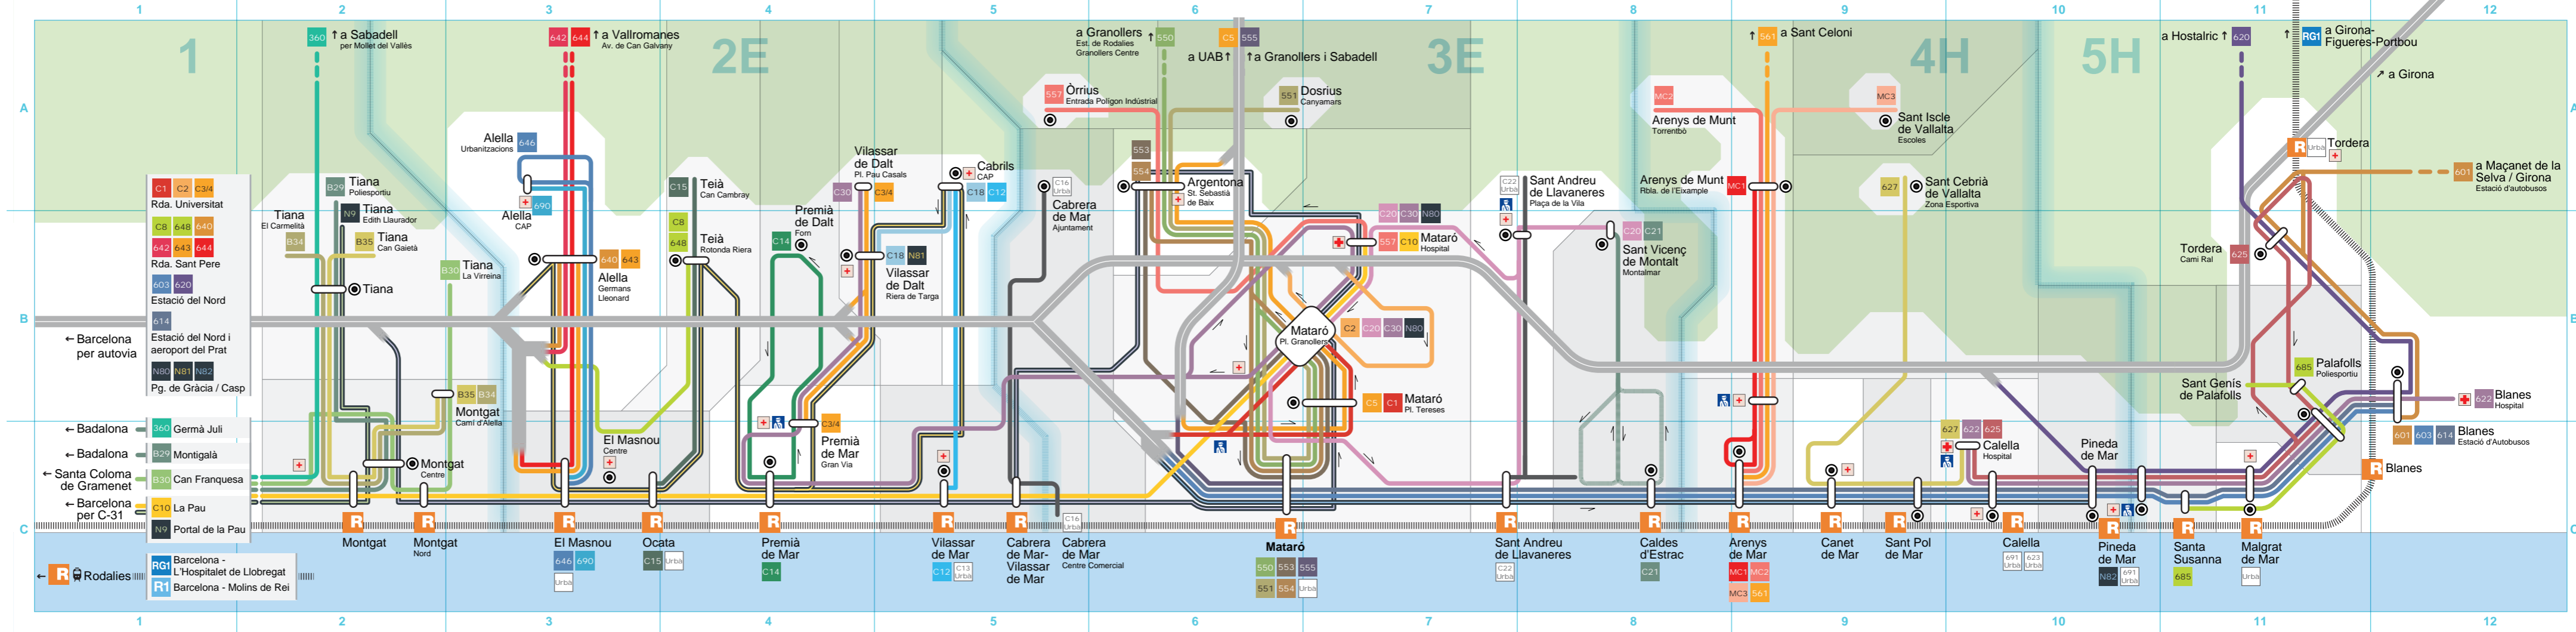

El Maresme

Guia de transport públic Línies urbanes i interurbanes

- Integra tota l'oferta de transport públic, urbà i interurbà, que opera a les poblacions de la comarca del Maresme i les connecta entre si i amb poblacions d'altres comarques.
- Ofereix les connexions intermodals (de trens i autobusos) i itineraris per arribar a les principals destinacions (centres, hospitals, CAP, urbanitzacions, etc.).
- Informa sobre els diferents operadors, adherits al sistema tarifari, les línies d'autobusos i els seus recorreguts.

El Maresme

Línies interurbanes

Dies operatius
 Labo: dies laborables
 Diss: dissabtes
 Fest: festius

- B29** Badalona (Montigalà) Tiana (Poliesportiu)
Labo-Si | Diss-Si | Fest-Si
TUSGSAL
- B30** Santa Coloma de Gramenet (Can Franquesa) Tiana (La Virreina)
Labo-Si | Diss-Si | Fest-Si
TUSGSAL
- B34** Tiana (El Carmelità) Montgat (Camí d'Alella)
Labo-Si | Diss-Si | Fest-Si
TUSGSAL
- B35** Tiana (Can Gaietà) Montgat (Camí d'Alella)
Labo-Si | Diss-Si | Fest-Si
TUSGSAL
- C1** Barcelona (Rda. Universitat) Mataró (Centre)
Per autopista i Pl. Tetuan
Labo-Si | Diss-Si | Fest-Si
Empresa Casas
- C2** Barcelona (Rda. Universitat) Mataró (Nord)
Per autopista i Pl. Tetuan
Labo-Si | Diss-No | Fest-No
Empresa Casas
- C3/4** Barcelona (Rda. Universitat) Vilassar de Dalt - Premià de Mar
Per autopista i Pl. Tetuan
Labo-Si | Diss-Si | Fest-Si
Empresa Casas
- C5** Mataró (Pl. de les Tereses) UAB
Labo-Lectius | Diss-No | Fest-No
Empresa Casas
- C8** Barcelona (Rda. St. Pere) Teià - el Masnou
Labo-Si | Diss-No | Fest-No
Empresa Casas / Sagalés
- MC1** Arenys de Munt (Rbla. de l'Eixample) Arenys de Mar (Estació Rodalies)
Labo-Si | Diss-Si | Fest-Si
Martí Colomer

Sistema tarifari

Títols integrats

L'àmbit del sistema tarifari integrat està dividit en zones tarifàries. Les targetes de transport s'han d'adquirir d'acord amb el nombre de zones per les quals es transita durant el trajecte a realitzar, amb un màxim de sis zones.