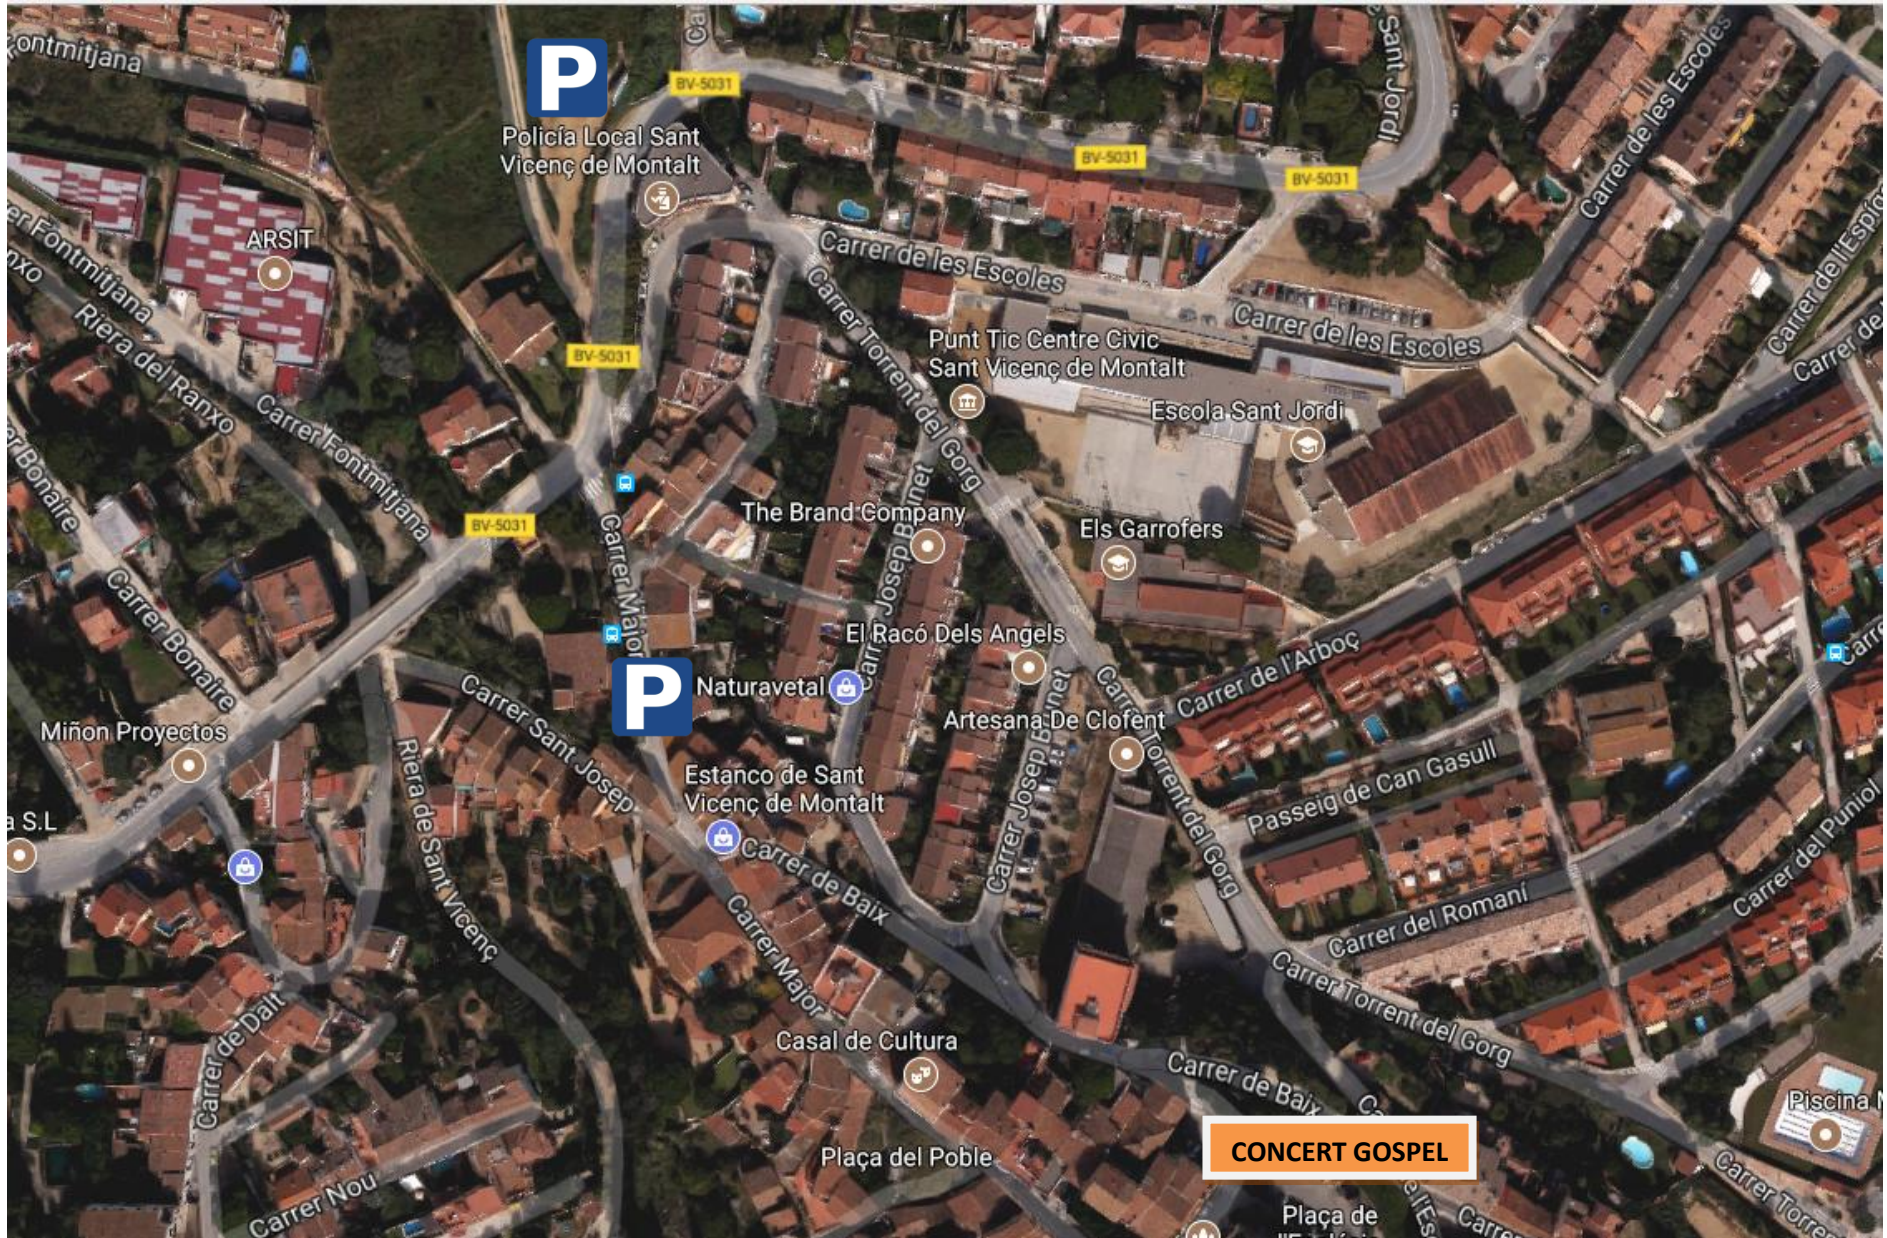

ZONES D'ESTACIONAMENT CONCERT GOSPEL DIA 22 DE JULIOL ZONA ESPORTIVA / CAN RAMS

Aparcaments: C/ Can Rams (carrer i esplanada de sorra), Riera del Gorg i Av. Toni Sors

ZONES D'ESTACIONAMENT CONCERT GOSPEL DIA 22 DE JULIOL ZONA CAN MORA / C/ MAJOR

Aparcaments: Esplanada accés Av. Verge de Montserrat i C/ Major

VISTA GENERAL PUNTS D'ESTACIONAMENT I UBICACIÓ CONCERT GOSPEL DIA 22 DE JULIOL

CONCERT GOSPEL

Plaça de l'Església

Esplanada (Can Mora) / C/ Major / C/ Can Rams / Esplanada Can Rams
Riera del Gorg / Esplanada Riera del Gorg / Av. Toni Sors