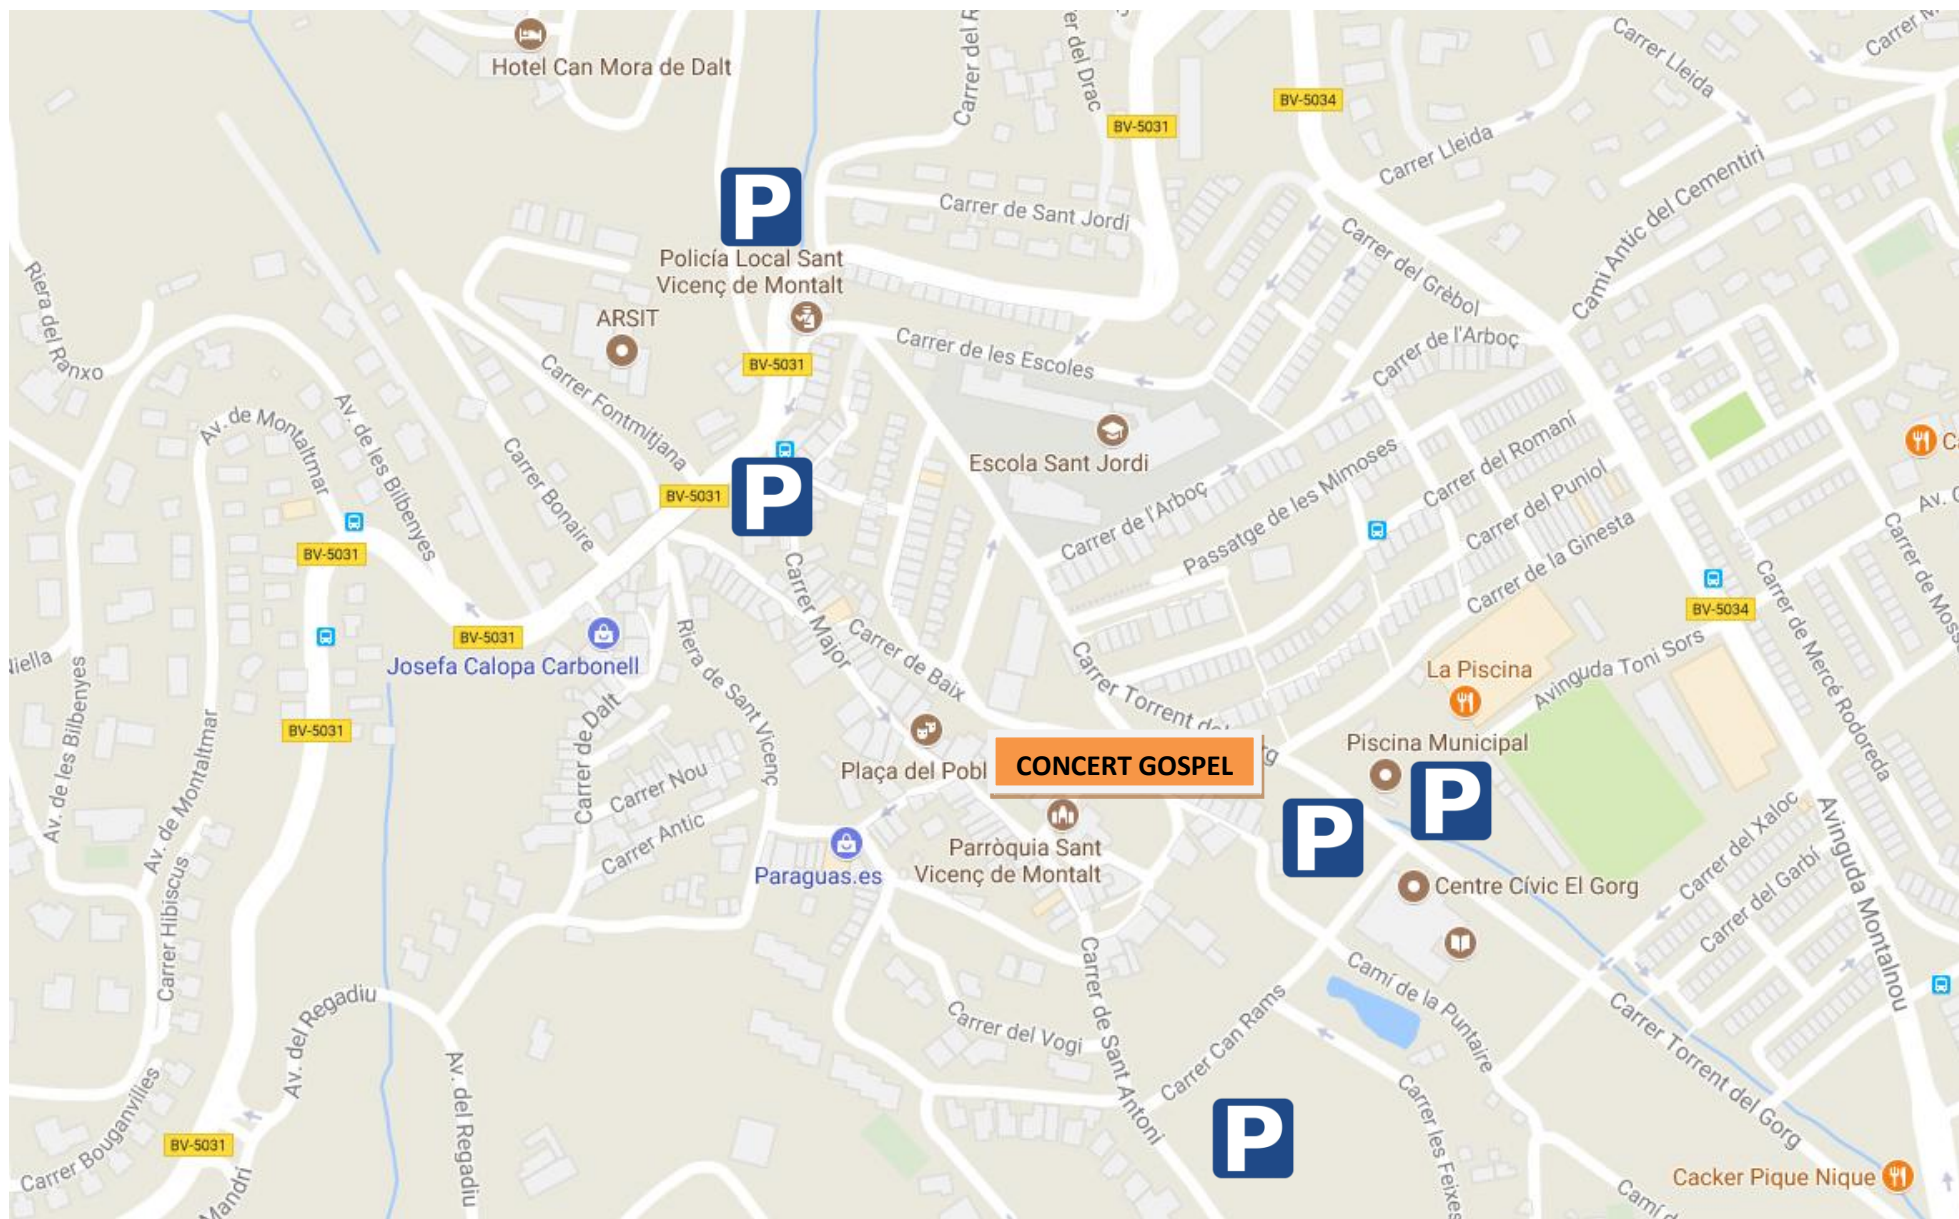

ZONES D'ESTACIONAMENT CONCERT GOSPEL DIA 22 DE JULIOL ZONA ESPORTIVA / CAN RAMS

Aparcaments: C/ Can Rams (carrer i esplanada de sorra), Riera del Gorg i Av. Toni Sors

ZONES D'ESTACIONAMENT CONCERT GOSPEL DIA 22 DE JULIOL ZONA CAN MORA / C/ MAJOR

Aparcaments: Esplanada accés Av. Verge de Montserrat i C/ Major

VISTA GENERAL PUNTS D'ESTACIONAMENT I UBICACIÓ CONCERT GOSPEL DIA 22 DE JULIOL

CONCERT GOSPEL

Plaça de l'Església

Esplanada (Can Mora) / C/ Major / C/ Can Rams / Esplanada Can Rams
Riera del Gorg / Esplanada Riera del Gorg / Av. Toni Sors