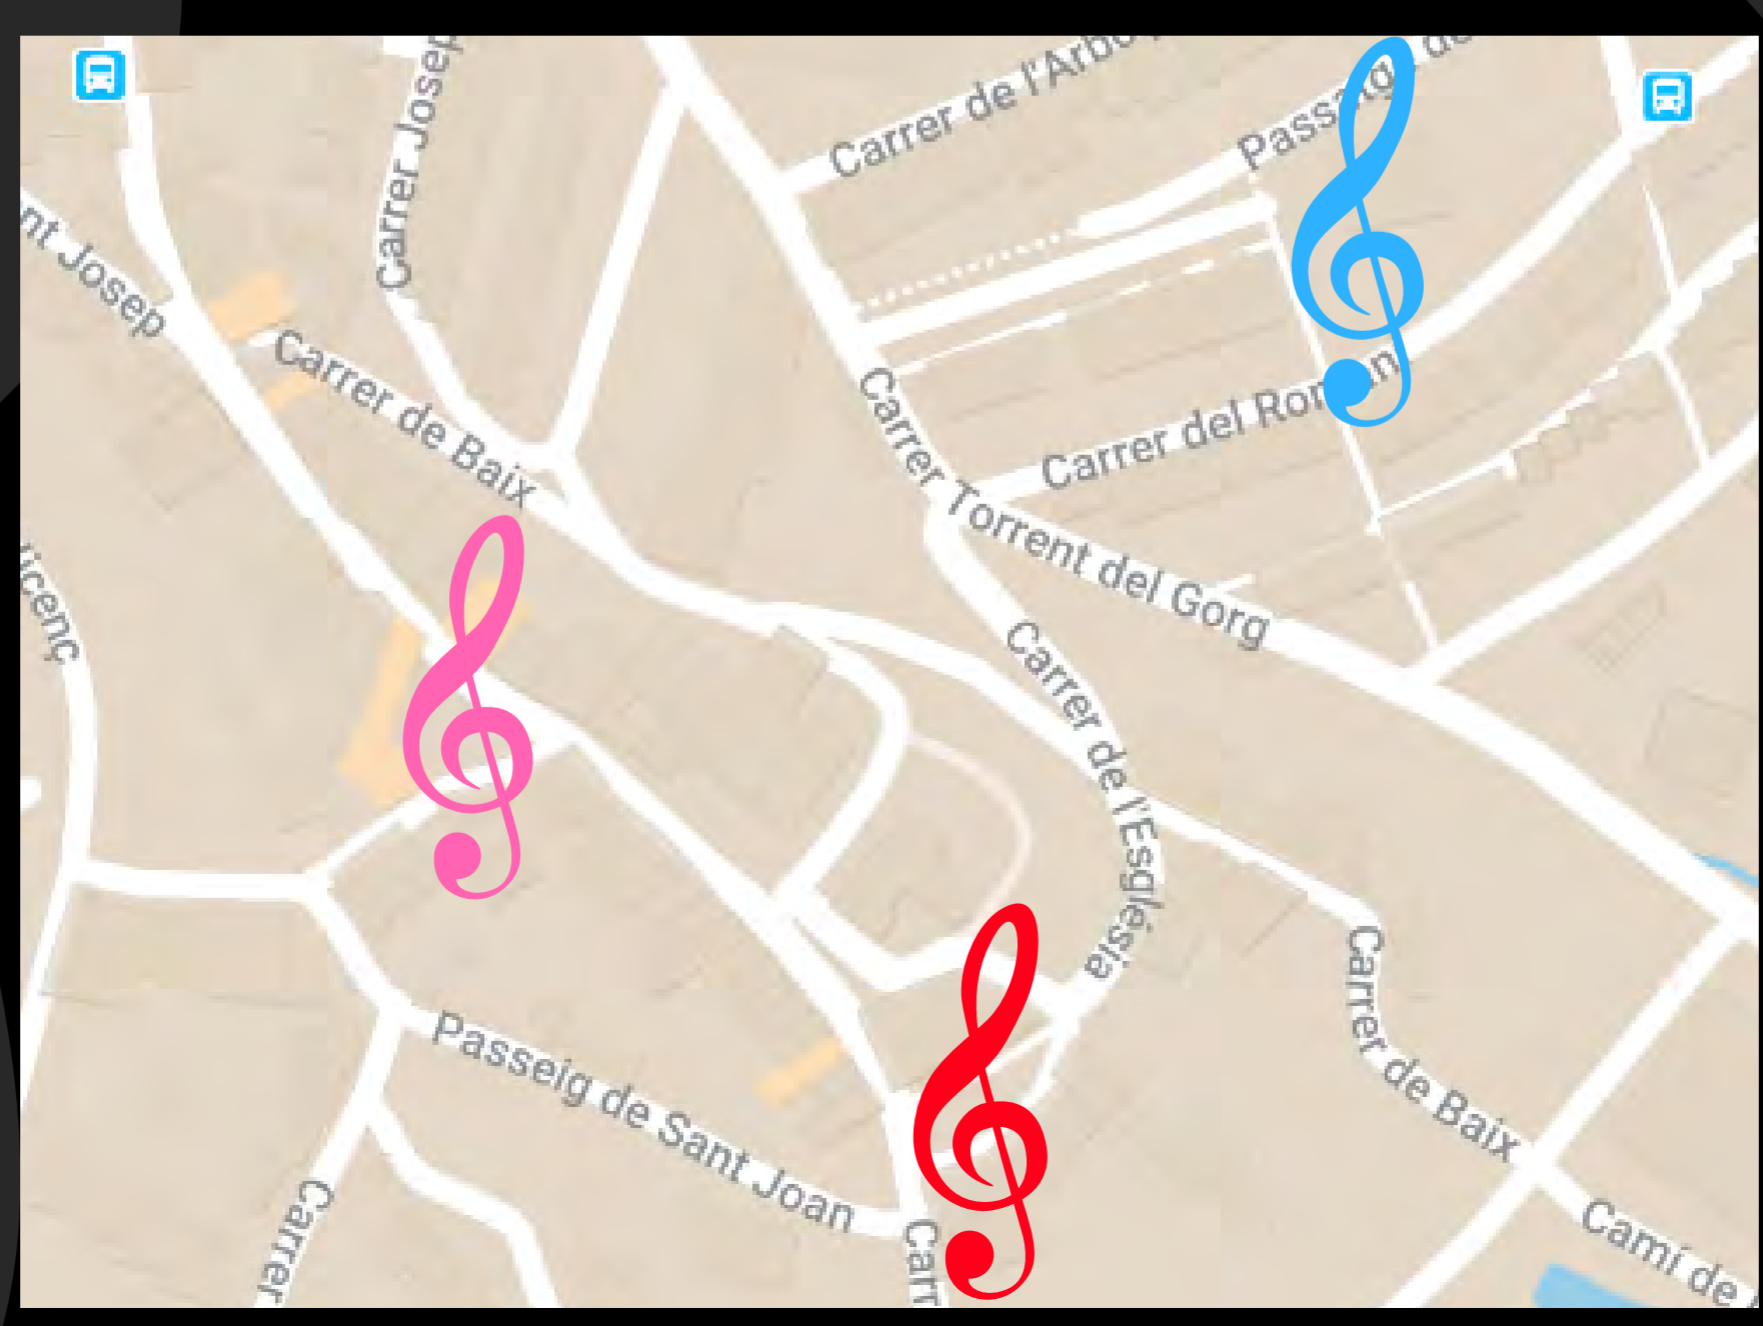

# MASIA CAN BARÓ (PLAÇA DE L'AJUNTAMENT)

- 11:00 H ESCOLA M.M. PREMIÀ DE MAR
- 11:20 H ESCOLA M.M. PREMIÀ DE MAR
- 11:40 H ESTUDI DE MÚSICA D'ARENYS DE MAR
- 12:00 H ESTUDI DE MÚSICA VILASSAR MAR

18:00 H BIG BAND

20:45 H CONJUNT DE CORDA

ESPAI OBERT

# MASIA CAN GASULL (PTGE. CAN GASULL)

19:00 H EDURNE VEGA

DES DE LES 17:00 H FINS A LES 22:00 H A LA PLAÇA DEL POBLE  
ESTANDS DE GASTRONOMIA LOCAL

L'ORIOLA ESCOLA MUNICIPAL DE MUSICA

1/ juny

Ajuntament de Sant Vicenç de Montalt