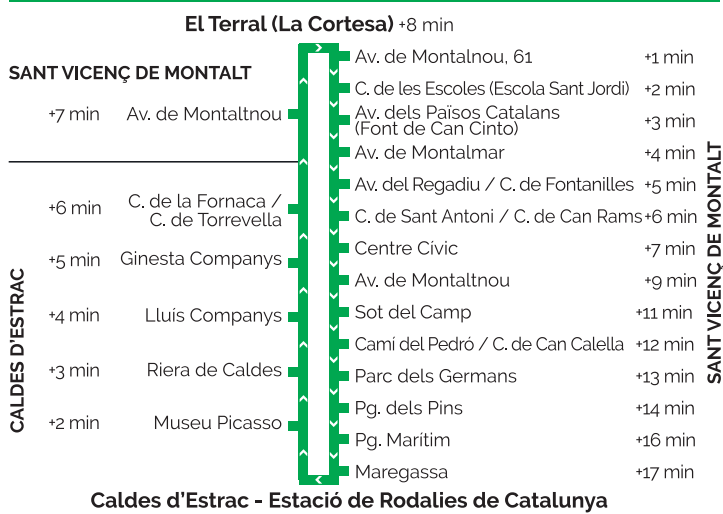

Recorregut per les parades Riera de Caldes i Pg. Marítim

Horari

2019

Sortides des de l'estació de Rodalies de Catalunya

de dilluns a divendres feiners (tot l'any)

06.25	08.05	09.40	11.20	13.10	14.40	16.20	17.50	19.30	21.10
07.00	08.35	10.10	12.00	13.40	15.10	16.50	18.20	20.10	21.40
07.35	09.10	10.50	12.40	14.10	15.40	17.20	18.50	20.40	22.10

☐ Durant els dies lectius, l'autobús no passa per la Riera de Caldes i realitza, de pujada, la parada de Sot del Camp.

dissabtes feiners

09.00	10.30	12.00	13.30	15.00	16.30*	18.00*	19.30*
09.30	11.00	12.30	14.00	15.30*	17.00*	18.30*	20.00*
10.00	11.30	13.00	14.30	16.00*	17.30*	19.00*	20.30*

dissabtes, diumenges i festius (del 15 de juny al 30 d'agost)

09.00*	10.30*	12.00*	13.30*	15.00*	16.30*	18.00*	19.30*
09.30*	11.00*	12.30*	14.00*	15.30*	17.00*	18.30*	20.00*
10.00*	11.30*	13.00*	14.30*	16.00*	17.30*	19.00*	20.30*

■ Expedicions amb el recorregut per les parades de Riera de Caldes i Pg. Marítim
* Aquestes expedicions només es fan del 15 de juny al 30 d'agost

Sortides des del Terral (La Cortesa)

de dilluns a divendres feiners (tot l'any)

06.05	07.43	09.18	10.58	12.48	14.18	15.48	17.28	18.58	20.48	22.18
06.33	08.13	09.48	11.28	13.18	14.48	16.28	17.58	19.38	21.18	
07.08	08.43	10.18	12.08	13.48	15.18	16.58	18.28	20.18	21.48	

dissabtes feiners

08.38	10.08	11.38	13.08	14.38	16.08*	17.38*	19.08*	20.38*
09.08	10.38	12.08	13.38	15.08	16.38*	18.08*	19.38*	
09.38	11.08	12.38	14.08	15.38*	17.08*	18.38*	20.08*	

dissabtes, diumenges i festius (del 15 de juny al 30 d'agost)

08.38*	10.08*	11.38*	13.08*	14.38*	16.08*	17.38*	19.08*	20.38*
09.08*	10.38*	12.08*	13.38*	15.08*	16.38*	18.08*	19.38*	
09.38*	11.08*	12.38*	14.08*	15.38*	17.08*	18.38*	20.08*	

■ Expedicions amb el recorregut per les parades de Riera de Caldes i Pg. Marítim
* Aquestes expedicions només es fan del 15 de juny al 30 d'agost

Els viatgers poden rebre canvi fins a 10€ si compren el bitllet a l'autobús.
Per facilitar la feina del conductor, situeu-vos a prop de la parada i indiqueu que voleu pujar a l'autobús fent un petit senyal amb la mà.
El compliment d'aquests horaris està subjecte a les incidències i contratemps de la via pública.

Més informació a:

@MoventisInfo

T. 93 798 11 00 | www.moventis.es

012
gencat.cat

Cost de la trucada segons operadora
mou-te.gencat.cat

Moventis APP

Els teus busos en temps real. Actualitza-la.