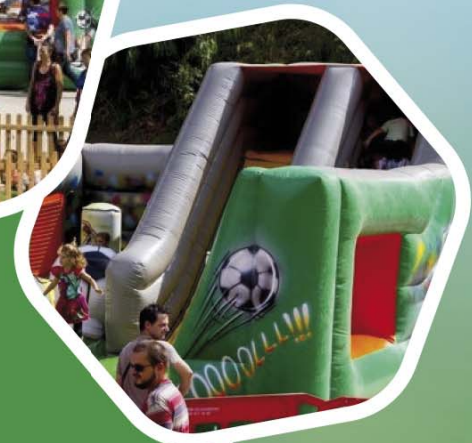

# PARC ESPORTIU

Setmana Santa

2017

Per nens/es a partir de 3 anys  
Dies: 15, 16 i 17 d'Abril  
LLOC: Pista Annexa al Pavelló  
HORARI: De 10:00 a 14:00 hores  
ENTRADA GRATUÏTA

Ajuntament  
de Sant Vicenç de Montalt